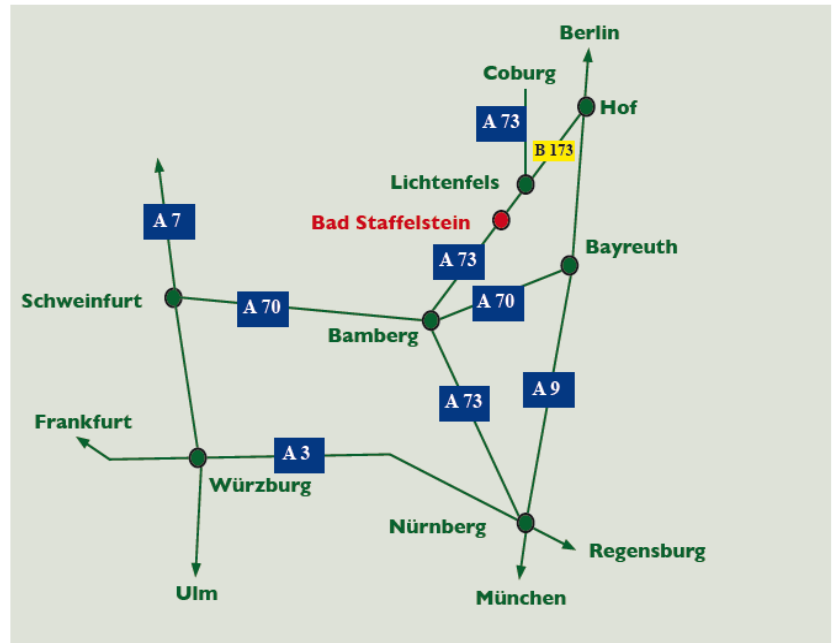

Anfahrtsbeschreibung

Anreise mit dem PKW

Bad Staffelstein besitzt einen direkten Anschluss an die Autobahn A 73. Hierhin gelangen Sie über die Verkehrsknotenpunkte Bamberg, Nürnberg, Würzburg oder Bayreuth bequem über Fernstraßen in alle Richtungen.

Das Hotel ist über die Abfahrt **Bad Staffelstein-Kurzentrums** direkt zu erreichen. Sie folgen der Ausschildeung **Kurzentrums – Obermain Therme**, nach ca. 4 min erreichen Sie das Hotel, welches direkt vor der Therme im Grünen liegt.

Parken ist grundsätzlich kostenfrei. Sowohl auf den Außenstellplätzen, wie in der Tiefgarage mit zusätzlich 90 Stellplätzen.

Anreise mit **BAHN**

Mit der deutschen Bahn können Sie bequem mit dem ICE nach Lichtenfels fahren und die letzten 7 km mit dem Regionalzug nach Bad Staffelstein. Der Bahnhof ist 100 Meter vom Hotel entfernt.