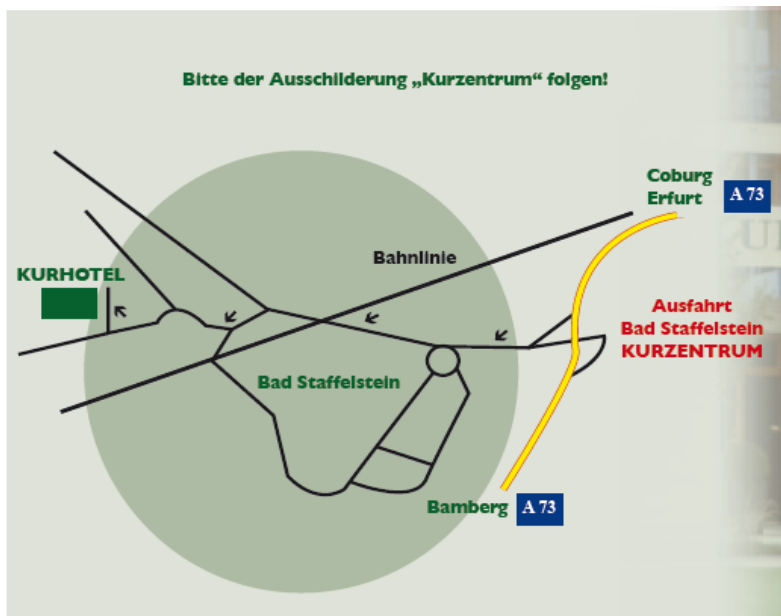

Anfahrtsbeschreibung

Anreise mit dem PKW

Bad Staffelstein besitzt einen direkten Anschluss an die Autobahn A 73. Hierhin gelangen Sie über die Verkehrsknotenpunkte Bamberg, Nürnberg, Würzburg oder Bayreuth bequem über Fernstraßen in alle Richtungen.

Das Hotel ist über die Abfahrt **Bad Staffelstein-Kurzentrums** direkt zu erreichen. Sie folgen der Ausschildeung **Kurzentrums – Obermain Therme**, nach ca. 4 min erreichen Sie das Hotel, welches direkt vor der Therme im Grünen liegt.

Parken ist grundsätzlich kostenfrei. Sowohl auf den Außenstellplätzen, wie in der Tiefgarage mit zusätzlich 90 Stellplätzen.

Anreise mit **BAHN**

Mit der deutschen Bahn können Sie bequem mit dem ICE nach Lichtenfels fahren und die letzten 7 km mit dem Regionalzug nach Bad Staffelstein. Der Bahnhof ist 100 Meter vom Hotel entfernt.